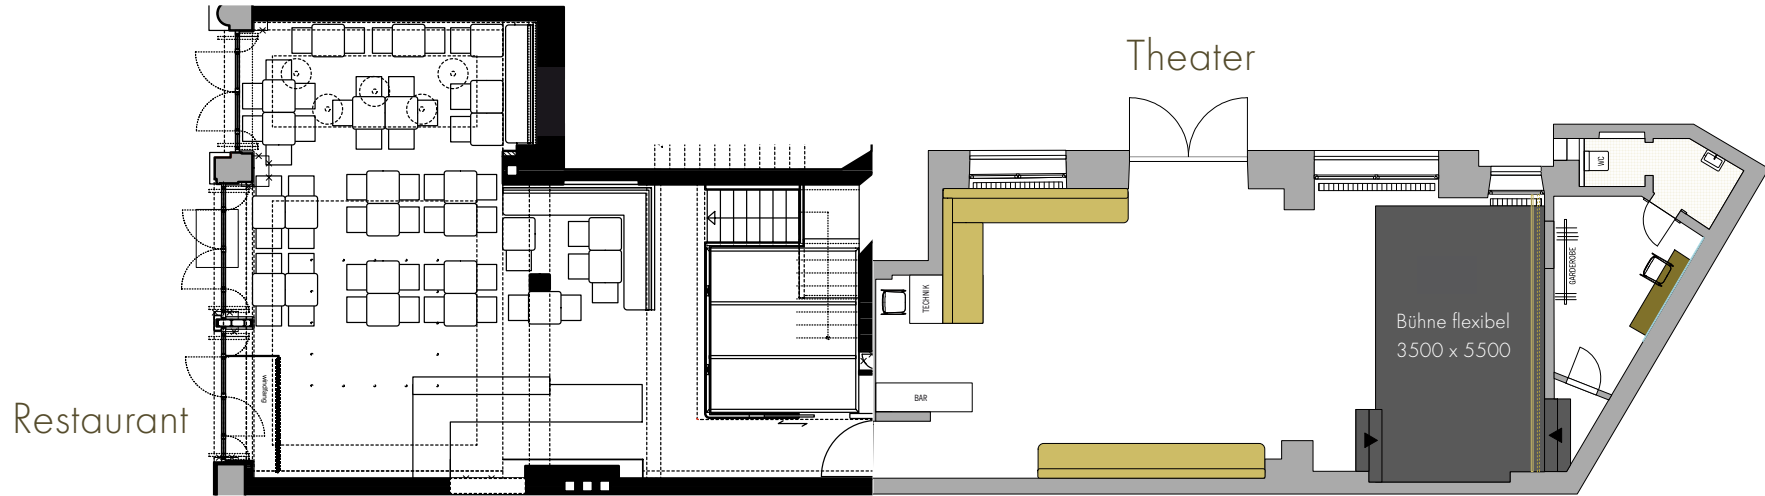

Grundrisspläne